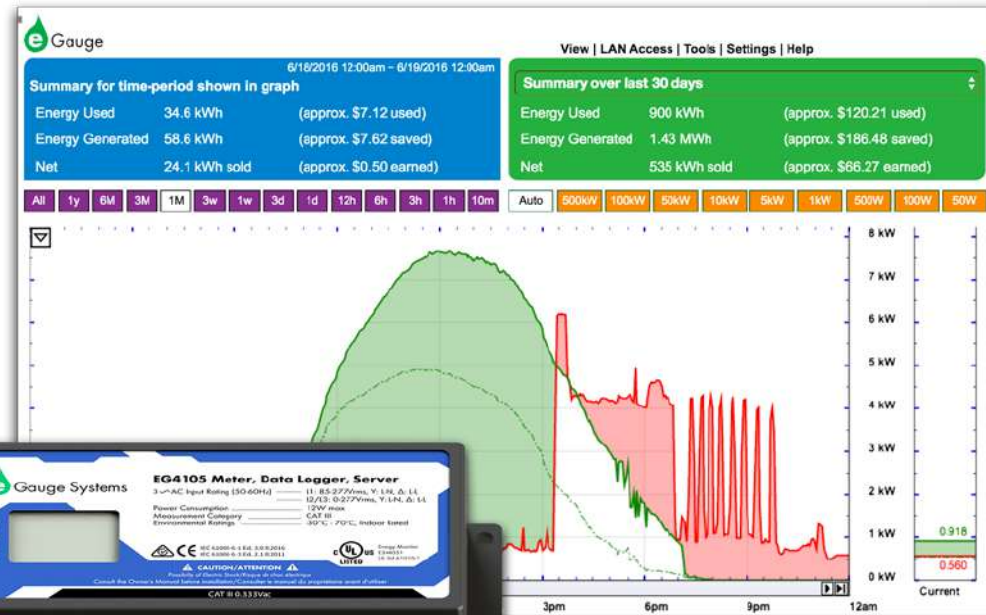

Distribución y ventas

www.ismemexico.com

Del Ladrillero 123
Col. Artesanos C.P. 45598
Tlaquepaque, Jalisco, México
Tel. (33) 3606-0708
contacto@ismemexico.com