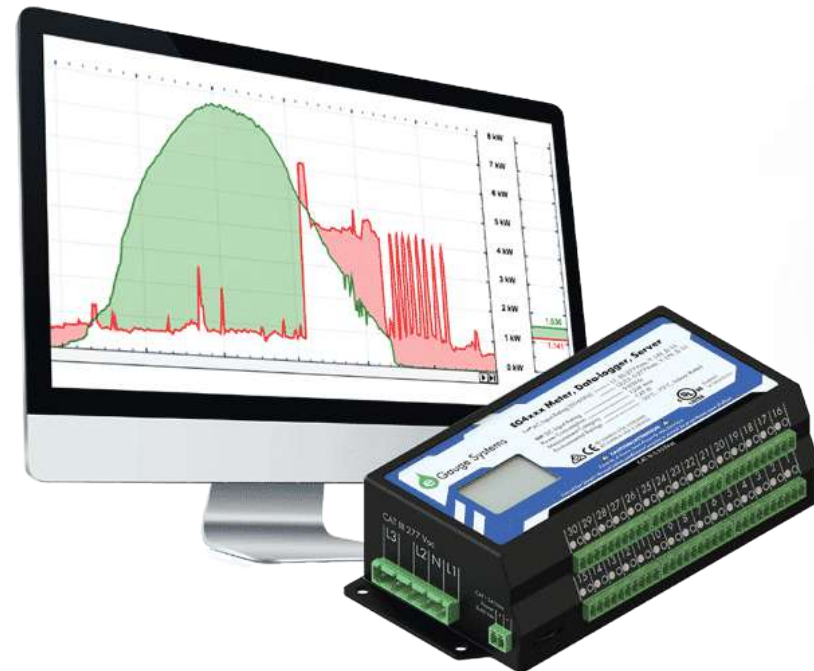

www.ismemexico.com

Del Ladrillero 123

Col. Artesanos C.P. 45598

Tlaquepaque, Jalisco, México

Tel. (33) 3606-0708

contacto@ismemexico.com

¡Mejor que un medidor de kWh!

El eGauge es un medidor de CT, lo que significa que puede medir la potencia de circuitos individuales en su panel eléctrico utilizando sensores llamados transformadores de corriente (CT). El medidor también muestra sus datos de energía en una página web en tiempo real. Observe cómo su gráfica cambia cada segundo, revelando problemas potenciales que nunca podría descubrir con una simple factura de servicios públicos.

El eGauge combina un medidor de energía, un registrador de datos y un servidor web. Esta poderosa combinación te permite mida, almacene y recupere datos directamente desde una red local o desde una ubicación remota a través de Internet.